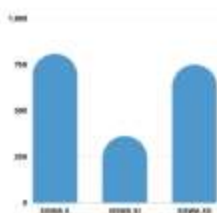

Pengunjung siswa semester 1/2 adalah pengunjung terbanyak pada Tahun Akademik 2021/2022