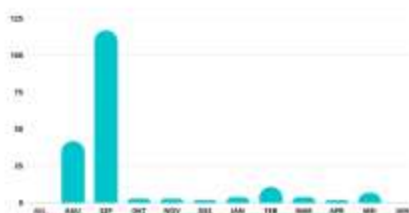

# INFOGRAFIS PENGUNJUNG PERPUSTAKAAN

Tahun Pelajaran 2021/2022

# STATISTIK PENGUNJUNG PERPUSTAKAAN TAHUN PELAJARAN 2021/2022

Jumlah pengunjung Perpustakaan MAN 1 Mojokerto pada Tahun Akademik 2021/2022 mencapai 2.242 pengunjung, yang terdiri atas GTK, siswa dan pengunjung non member.

Prosentase terbesar pengunjung perpustakaan adalah kelompok siswa.

Pengunjung siswa semester 1/2 adalah pengunjung terbanyak pada Tahun Akademik 2021/2022

Di Tahun Akademik 2021/2022 hampir setiap bulannya terdapat pengunjung non member. Di bulan September 2021 adalah jumlah terbanyak pengunjung non member datang ke perpustakaan.

Pengunjung kategori GTK terbanyak diduduki oleh kategori PNS yakni sebanyak 60 pengunjung pada Tahun Akademik 2021/2022

Grafik di atas menunjukkan bahwa Perpustakaan MAN 1 Mojokerto sering dikunjungi oleh siswa di bandingkan GTK maupun non member. Jumlah kunjungan sebanyak 2.242 menunjukkan eksistensi perpustakaan perlu ditingkatkan untuk menjangkau capaian kunjungan dan pemanfaatan yang lebih tinggi pada tahun berikutnya.