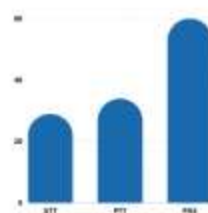

# INFOGRAFIS PENGUNJUNG PERPUSTAKAAN

Tahun Pelajaran 2021/2022

# STATISTIK PENGUNJUNG PERPUSTAKAAN TAHUN PELAJARAN 2021/2022

Jumlah pengunjung Perpustakaan MAN 1 Mojokerto pada Tahun Akademik 2021/2022 mencapai 2.242 pengunjung, yang terdiri atas GTK, siswa dan pengunjung non member.

Prosentase terbesar pengunjung perpustakaan adalah kelompok siswa.

Pengunjung siswa semester 1/2 adalah pengunjung terbanyak pada Tahun Akademik 2021/2022

Di Tahun Akademik 2021/2022 hampir setiap bulannya terdapat pengunjung non member. Di bulan September 2021 adalah jumlah terbanyak pengunjung non member datang ke perpustakaan.